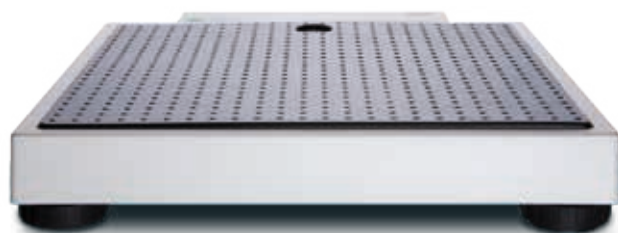

seca 877

Balança plataforma para uso móvel (III)

- Função Mamãe-bebê para pesagem de crianças pequenas.
- Plataforma larga com alta estabilidade.
- Fácil de transportar - pesa apenas 4,2 kg.
- Funciona com bateria para locais sem tomadas elétricas.

seca 877:

A leve, para uso pesado.

Na seca 877 você encontrou a solução certa se você está procurando uma balança leve (apenas 4,2 kg) que é estável, compacta, fácil de limpar e equipado com a função mamãe-bebê.

Leve, mas com a função mamãe-bebê.

A balança é fácil de operar, mesmo com o visor e elementos de comando integrado na base. Apenas um leve toque do dedo sobre a superfície liga a balança. Bebês e crianças pequenas podem ser facilmente pesadas enquanto estão no colo da mãe. Tudo o que ela tem a fazer é pesar-se separadamente em primeiro lugar. Em seguida a função Mamãe-bebê ajusta a tara do peso.

Visor grande para fácil leitura.

Plataforma larga para nivelamento seguro.

Função "tip-on" para pesagem sem ligar a balança.

Construção plana e superfície antiderrapante para apoio confortável.

seca 877**Dados Técnicos**