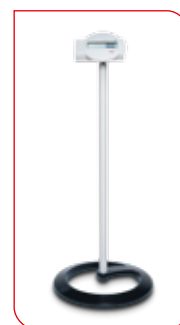

seca 675

Balança de plataforma eletrônica

- Plataforma de tamanho generoso e com capacidade muito alta.
- Adequado para a pesagem de pessoas sentadas em uma cadeira de rodas ou em uma cadeira normal.
- Visor remoto flexível por cabo.
- Rodízios de transporte.

Visor remoto versátil com cabo.

Porque o visor da seca 675 é conectado à balança por meio de cabo longo de 2,30 m, ele pode ser posicionado onde o usuário pode ler os resultados com mais facilidade. É também incluído um suporte de parede para o visor.

Opcional: base anti-deslizante.

O suporte seca 472 é a solução estável para visores remotos por cabo das balanças seca 675. A construção estável com sapatas anti-deslizantes de borracha substitui o modelo anterior com rodízios de transporte, podendo ser posicionado em qualquer lugar rapidamente e com segurança. O elemento de exibição pode ser facilmente conectado ao posto por meio de um apoio estável. A altura do visor é continuamente ajustável até 100 cm.

Fácil de transportar.

Apesar do seu tamanho, o seca 675 é incrivelmente fácil de manusear. Quando na posição vertical, a balança pode ser movida facilmente em rodízios e ser guiada por meio da manopla integrada. Esta característica torna o seca 675 adequado para uso móvel.