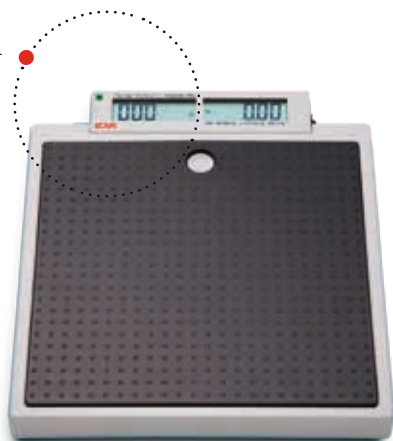

seca 878

Balança plataforma para uso móvel III

- Função Mamãe-bebê para pesagem de crianças pequenas.
- Plataforma larga com alta estabilidade.
- Equipamento leve e com funcionamento com baterias para uso móvel.
- Visor duplo para leitura em diferente posições.
- Dois botões para operação com os pés.

Alta estabilidade.

A seca 878 é muito leve com apenas 4,1 kg, mas também muito forte. Equipada com uma estrutura de aço, a balança também possui uma superfície com nervuras de alta qualidade, componentes extra-forte plástico ABS e Plexiglas®. As crianças pequenas e adultos até 200 kg podem ser pesados com precisão. Pés especialmente grandes para nivelamento mantêm a balança estável em qualquer tipo de piso.

Operação simples.

Ao realizar um exame após o outro, não há necessidade de curvar-se repetidamente, graças aos dois botões na seca 878, que pode ser ligada e desligada com um toque do dedo do pé. No entanto, outro recurso de economia de trabalho é a função mamãe-bebê que pesa uma criança nos braços de sua mãe. O transporte da balança é facilitada pela alça integrada e muito baixo peso, apenas 4,1 kg.

Tanto o médico quanto o paciente pode ver o resultado ao mesmo tempo no visor duplo.

O desenho plano e a superfície antiderrapante garantem acesso fácil e apoio firme.

Os grandes pés de nivelamento na parte inferior garantem estabilidade em qualquer tipo de piso.